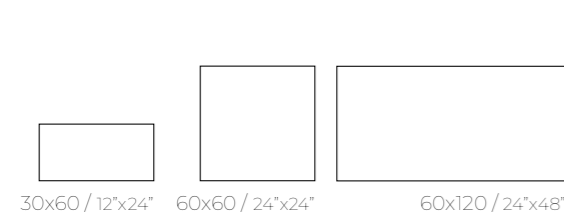

* Más información / More information pág. 282