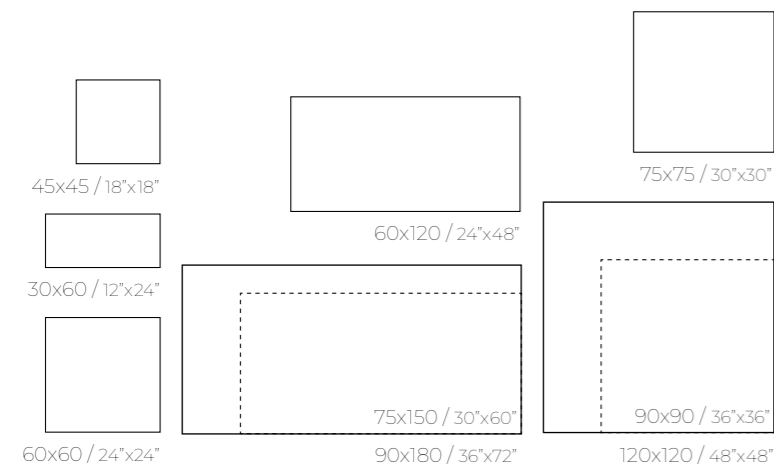

Norwich 2.0

Característica técnicas / Technical features

Formatos / Sizes

60x120 / 24"x48"

THICKNESS
20MM

*Más info / More info

Floor tiles 61x61 Norwich Perla

Colores / Colours

Formato/Size	pz/cj	m² /cj	kg / cj	cj/pl	m2 /pl	kg / pl
61x61	2	0,74	33	30	22,20	1010
76x76	1	0,58	27,35	4	26,10	1251
60x120	1	0,72	34,50	32	23,04	124

Código de tarifa / Price list

Formato/Size	Código de tarifa Mate /Price list
61x61	EM0361
76x76	EM0877
60x120	EM0390

Norwich

Característica técnicas / Technical features

Formatos / Sizes

*Más info / More info

Completa la colección / Complete the collection

full color body

* Más información / More information pág. 162

Wall tiles 20x60 Norwich Gris / Dc Norwich
Floor tiles 45x45 Norwich Gris

Código de tarifa / Price list

Formato/Size	pz/cj	m ² /cj	kg / cj	cj/pl	m2 /pl	kg / pl
20x60	9	1,08	17,90	80	86,4	1452

Formato/Size	Código de tarifa Mate /Price list
20x60	RM0670 / RM0670 D