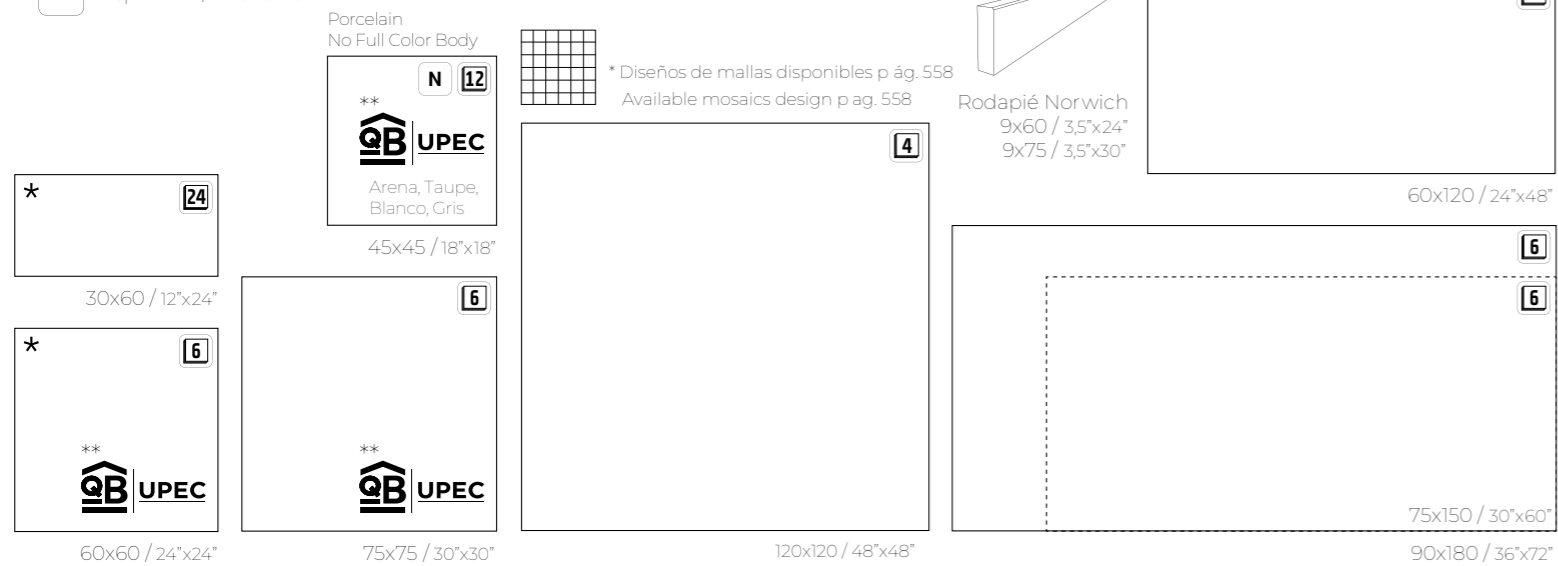

Norwich

Característica técnicas / Technical features

Formatos / Sizes

* ADZ Disponible / Available

**Consultar la clasificación en
<http://webapp.cstb.fr/upec-ceramique/>