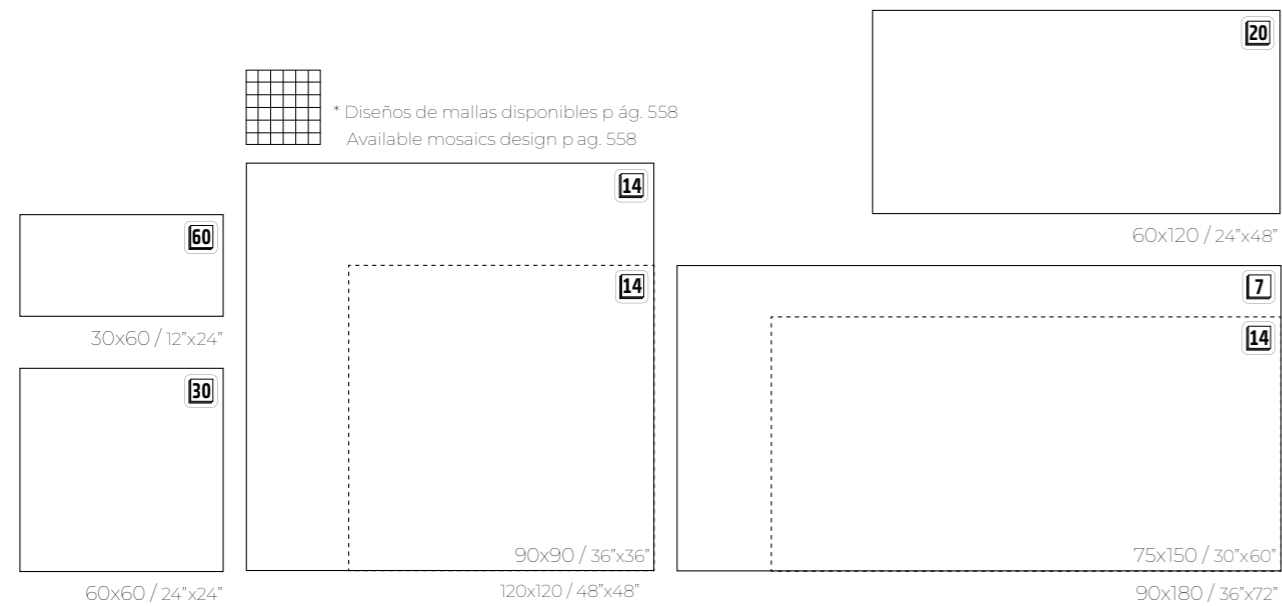

Formatos / Sizes