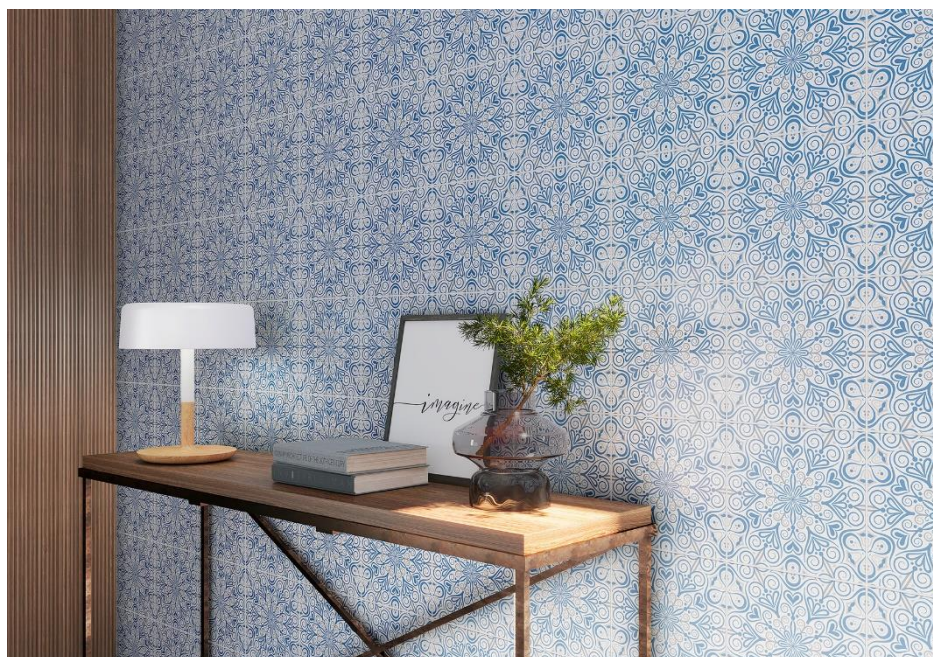

FICHA TÉCNICA:
SERIE SILVES

DESCRIPCIÓN: Pavimento porcelánico apto para pared y suelo.

Con un aspecto retro y dos diseños de alta decoración. Ideal para crear ambientes luminosos y tranquilos al más puro estilo mediterráneo.

ASPECTO: Retro	TIPO: Porcelánico
ACABADO: Satinado	BORDES RECTIFICADOS: No
USO: Suelo y pared	MEDIDAS: 22,3X22,3 cm.
ESPACIO: Exterior e Interior	M² POR CAJA: 1,00 m2