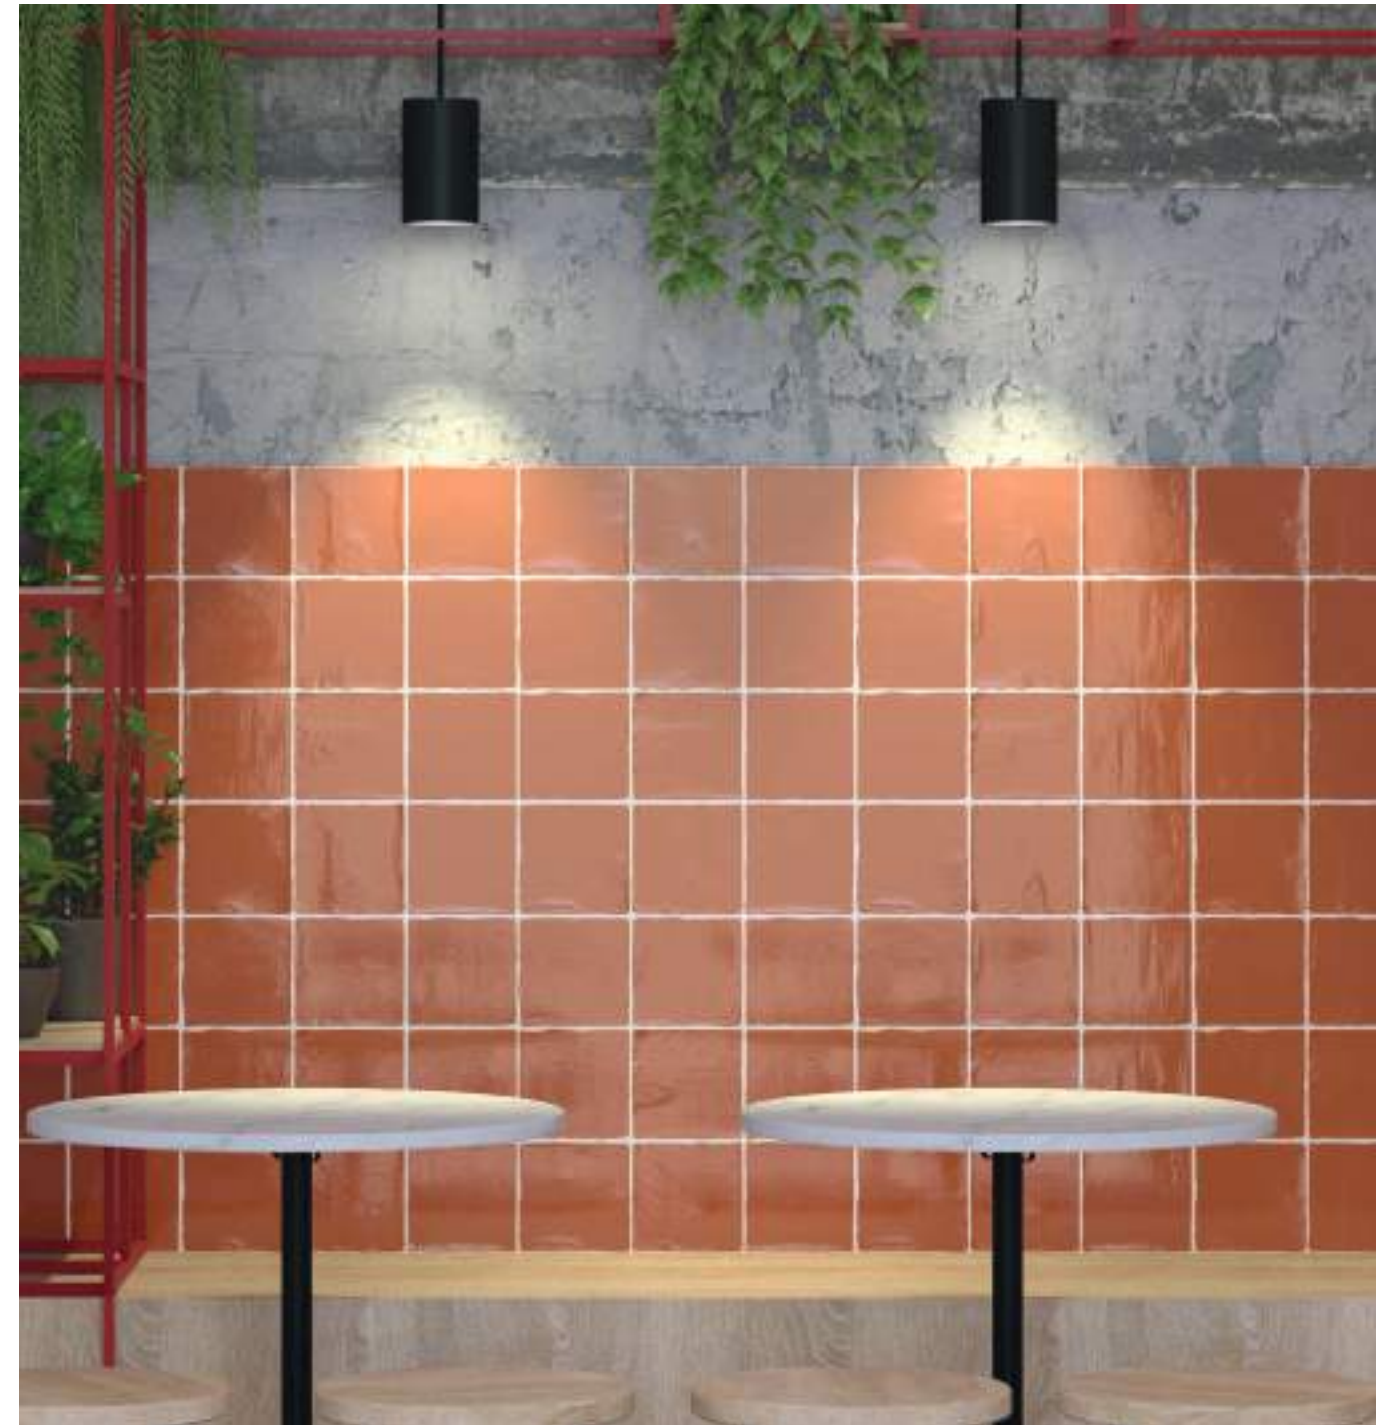

# TRENDING COLORS

COLLECTION

13x13 / 7,5x15 / 7,5x30

13x13

7,5x15

7,5x30

ANTIC MARINO BRILLO 7,5x15  
ANTIC MARINO MATE 7,5x15

ALASKA MUSGO CRAQUELÉ 7,5x30

ANTIC TERRACOTA BRILLO 13x13

# TRENDING COLORS COLLECTION

13 x 13 x 0,9 cm / 5,2" x 5,2" - 7,5 x 15 x 0,9 cm / 3" x 6" - 7,5 x 30 x 0,9 cm / 3" x 12"

Bases. Wall tiles. Faïences. Wandfliesen. Фоновая плитка.

Antic Marino  
CEM09

Antic Musgo  
CEM09