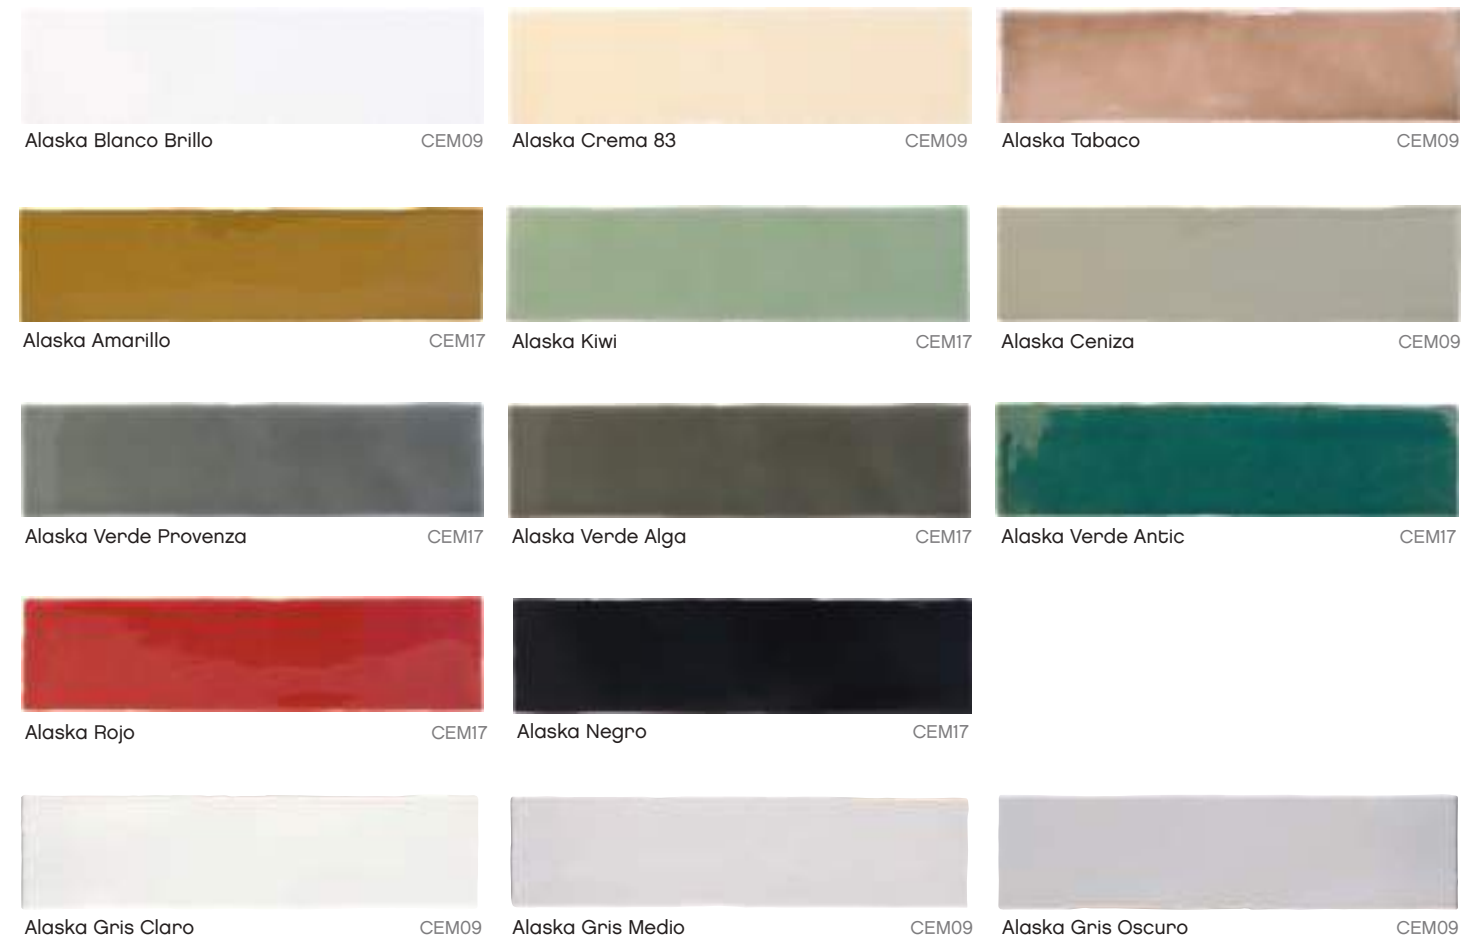

ALASKA COLLECTION

7,5 x 30 x 0,9 cm / 3" x 12"

Bases. Wall tiles. Faïences. Wandfliesen. Фоновая плитка.