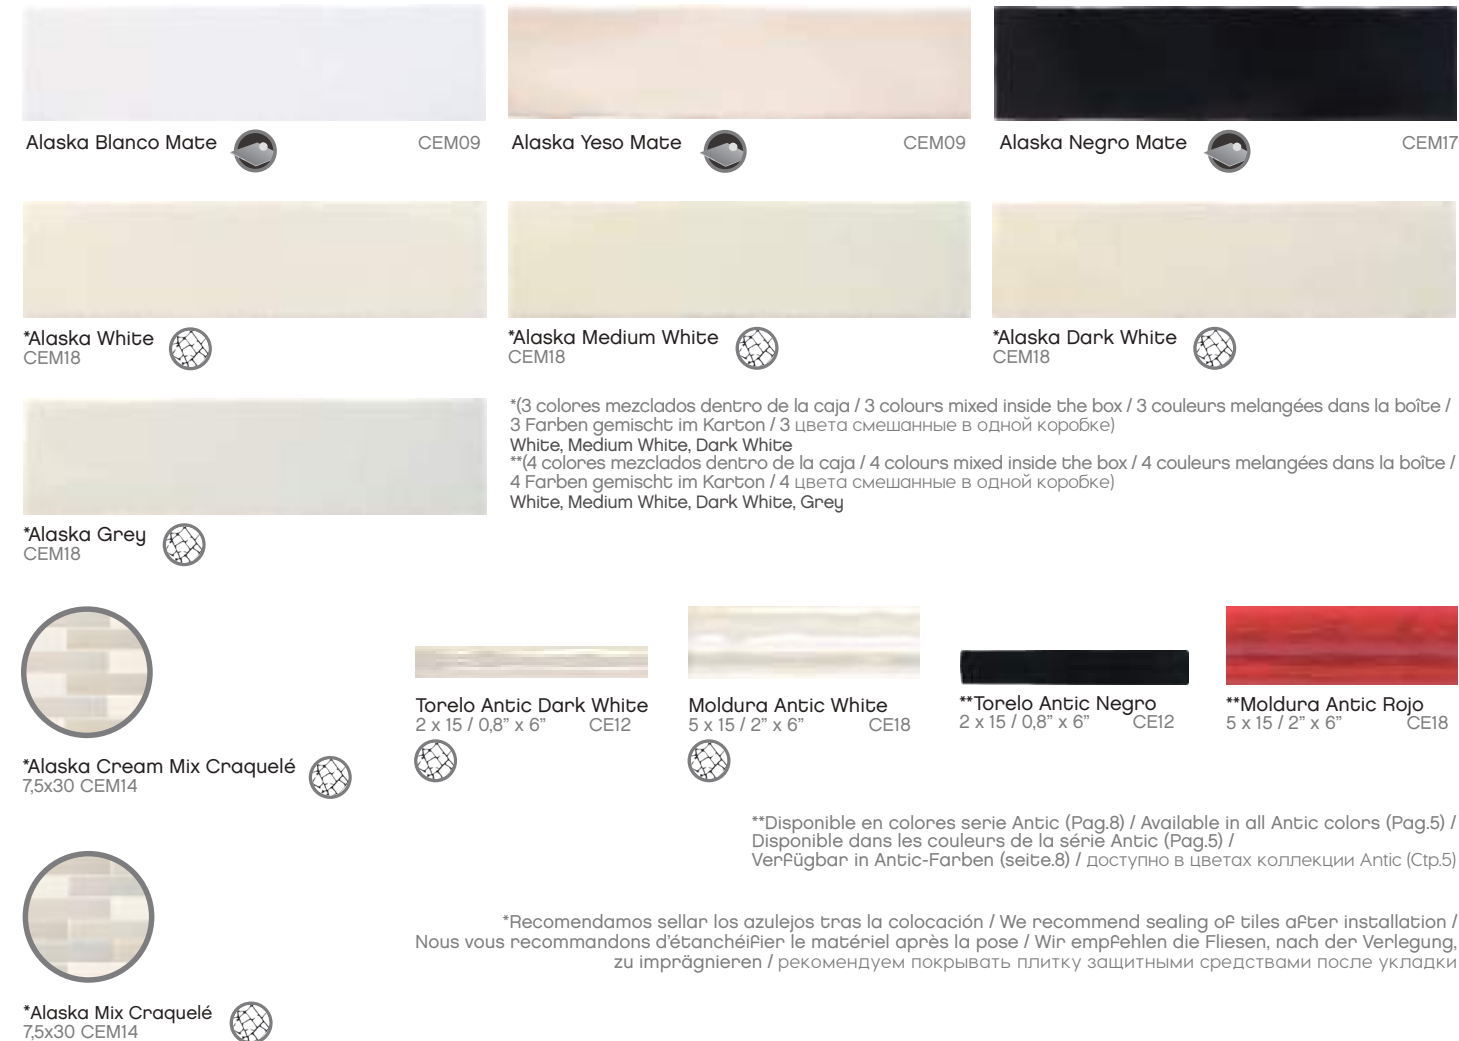

# ALASKA

COLLECTION  
7,5x30

7,5x30

ALASKA CREMA 83 7,5x30  
ALASKA NEGRO 7,5x30  
TORELO ANTIC NEGRO 2x15

# ALASKA COLLECTION

7,5 x 30 x 0,9 cm / 3" x 12"

Bases. Wall tiles. Faïences. Wandfliesen. Фоновая плитка.

Bases. Wall tiles. Faïences. Wandfliesen. Фоновая плитка.  
Piezas especiales. Special pieces. Pièces spéciales. Spezialteile. Специальные элементы.