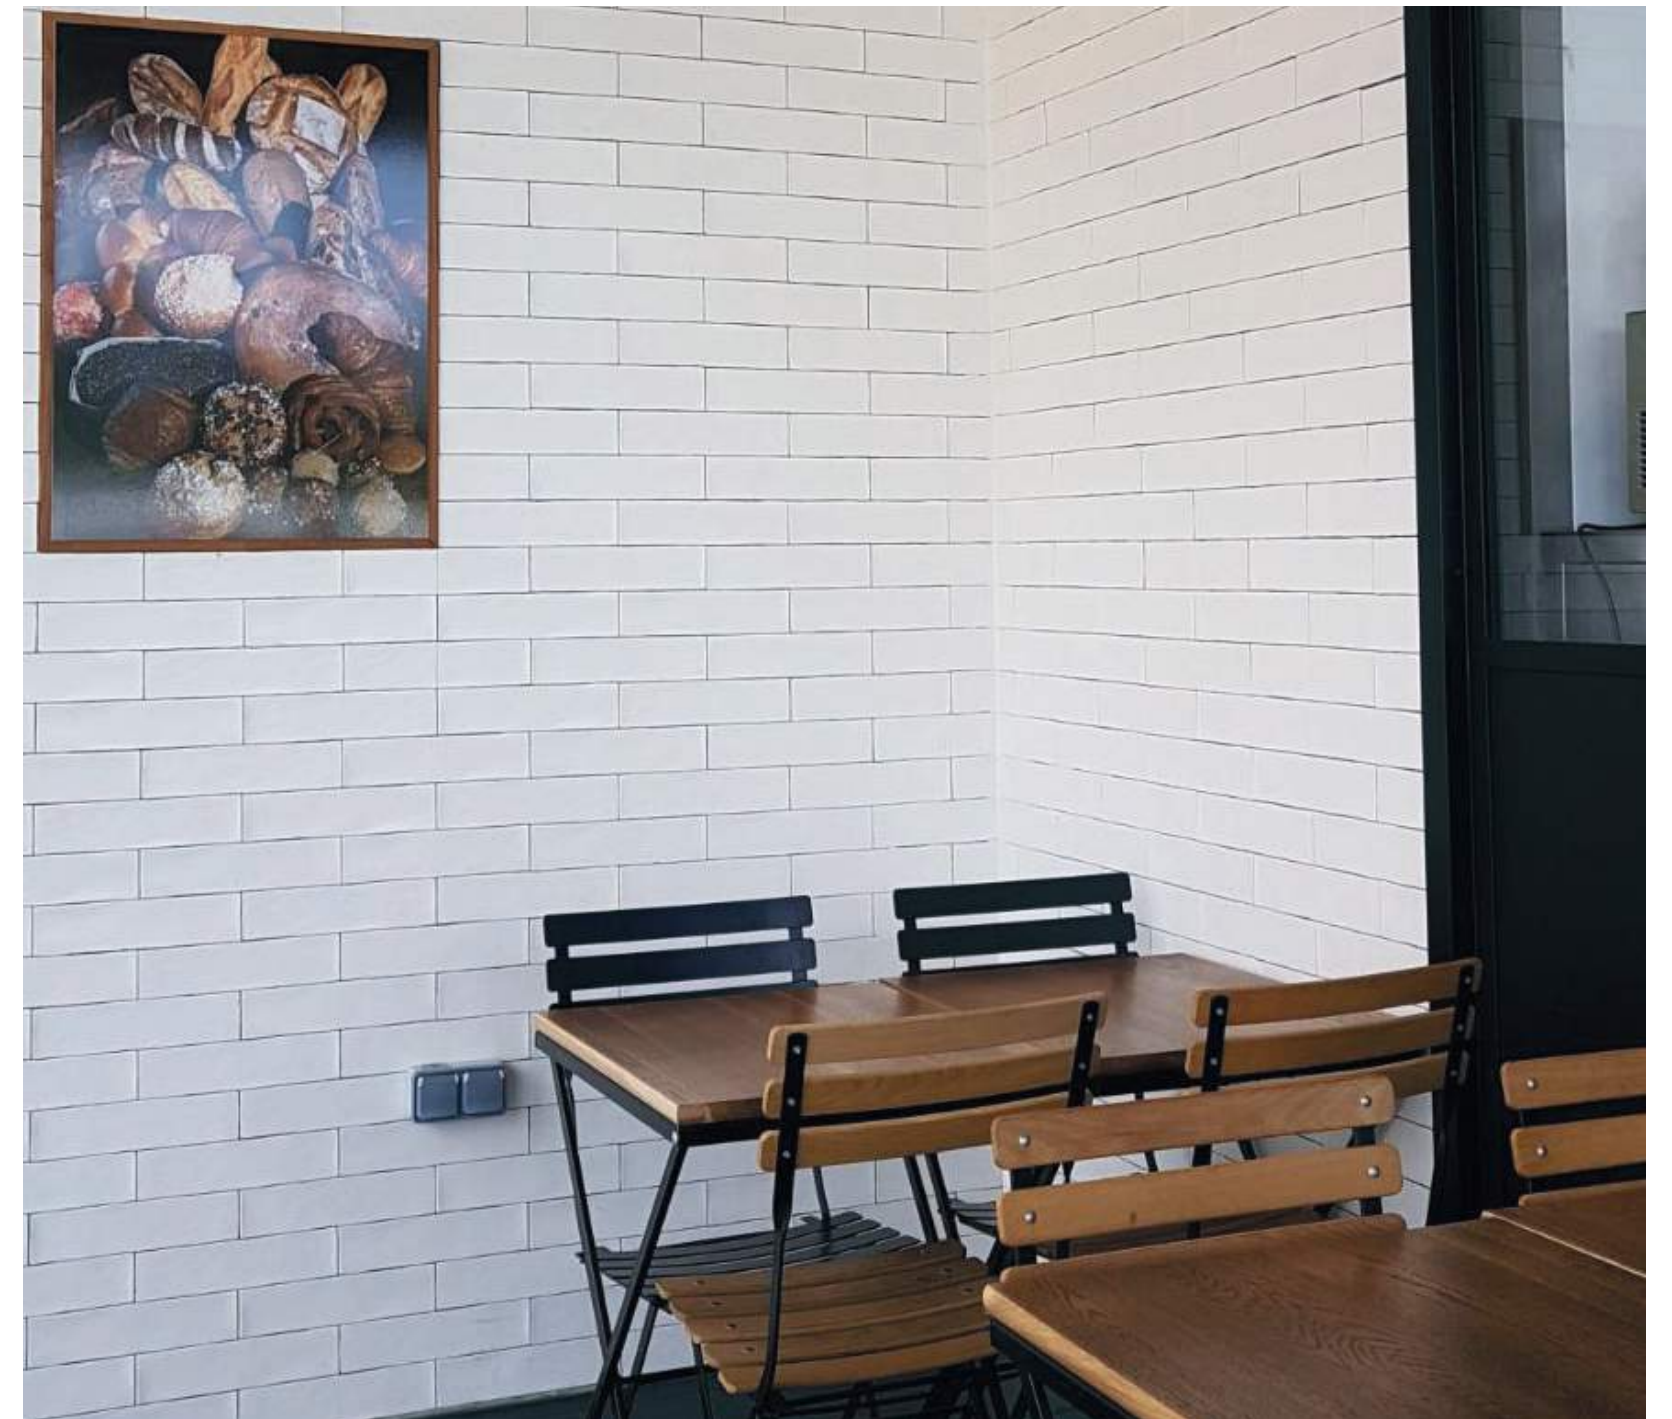

# ALASKA

COLLECTION  
7,5x30

7,5x30

ALASKA CREMA 83 7,5x30  
ALASKA NEGRO 7,5x30  
TORELO ANTIC NEGRO 2x15

# ALASKA COLLECTION

7,5 x 30 x 0,9 cm / 3" x 12"

Bases. Wall tiles. Faïences. Wandfliesen. Фоновая плитка.

Bases. Wall tiles. Faïences. Wandfliesen. Фоновая плитка.  
Piezas especiales. Special pieces. Pièces spéciales. Spezialteile. Специальные элементы.