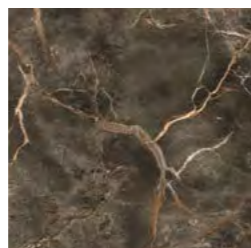

Fiori di Bosco Graphite

59x119 / 23,2x46,8"

59x59 / 23,2x23,2"

29x59 / 11,4x23,2"

Mosaico Fiori di Bosco Graphite
24,5x21,7 / 9,6x8,5"

Fiori di Bosco Beige

59x119 / 23,2x46,8"

59x59 / 23,2x23,2"

29x59 / 11,4x23,2"

Mosaico Fiori di Bosco Beige
24,5x21,7 / 9,6x8,5"

Fiori di Bosco Brown

59x119 / 23,2x46,8"

59x59 / 23,2x23,2"

29x59 / 11,4x23,2"

Mosaico Fiori di Bosco Brown
24,5x21,7 / 9,6x8,5"

12 different graphics

Design composition: Fiori di Bosco Brown 59x119 / 23,2x46,8"

Fiori di Bosco Brown 59x119 / 23,2x46,8"

Fiori di Bosco Grey 59x59 / 23,2x23,2"

Fiori di Bosco Beige 59x119 / 23,2x46,8"

Fiori di Bosco Graphite 59x119 / 23,2x46,8"