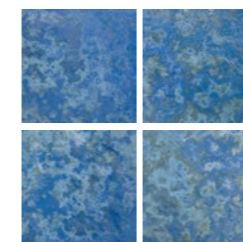

Keystone Blue
15x15 / 6"x6"
G.12