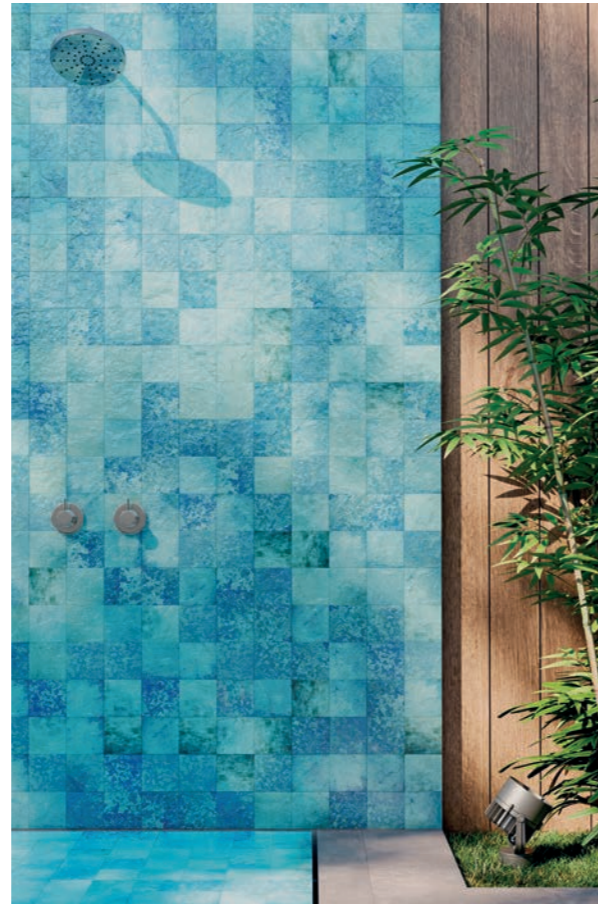

Nuestras piezas de pequeño formato llegan también a las piscinas con la nueva colección Keystone, que aporta a las tradicionales piezas cerámicas un brillo que el agua contribuirá a multiplicar. Azulejos de 15x15 cm perfectos para diseñar piscinas llenas de vida y que se salen de lo normal en dos tonos de azul y uno de blanco. Una nueva forma de imaginar las piscinas y aún más vida para los espacios exteriores diseñados con materiales de Cifre Cerámica.

Our small format pieces also reach swimming pools with the new Keystone collection, which gives traditional ceramic pieces a shine that water will help to multiply. 15x15 cm tiles perfect for designing swimming pools that are full of life and that go out of the ordinary in two tones of blue and one of white. A new way of imagining swimming pools and even more life for outdoor spaces designed with Cifre Cerámica materials.