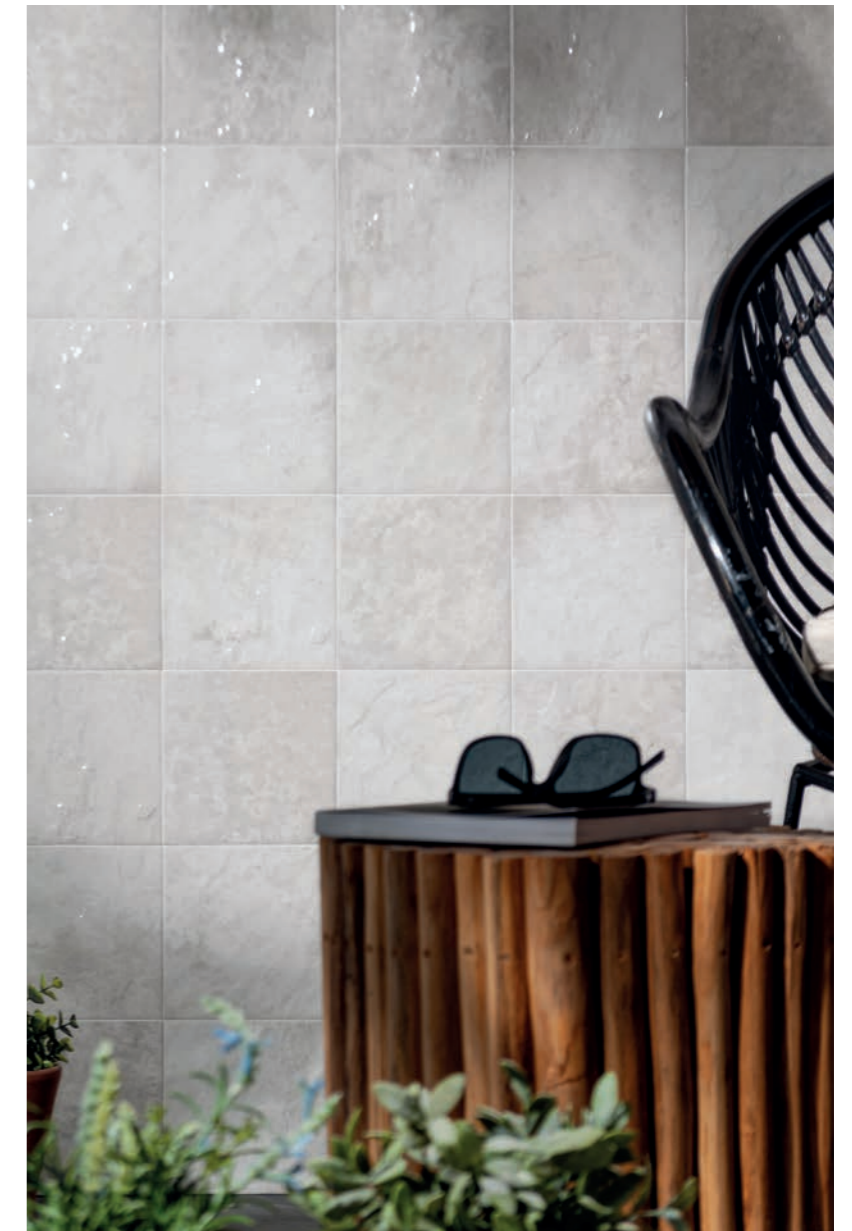

Revestimiento | Wall Tile: Keystone White 15x15