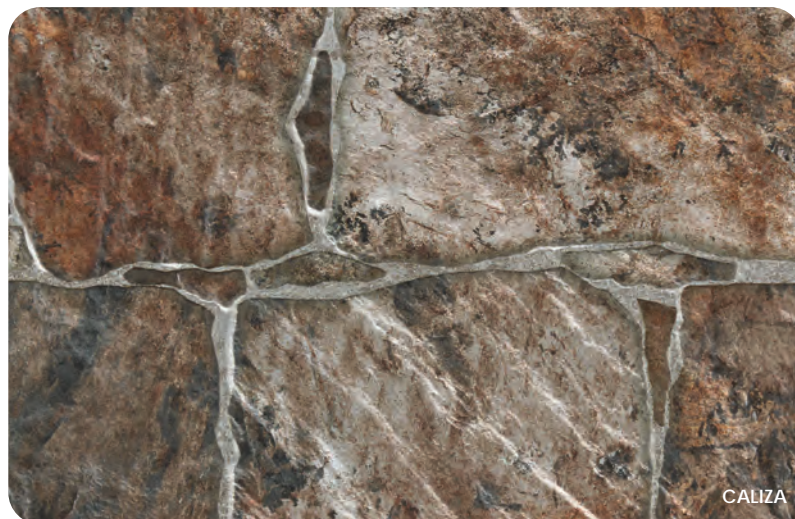

IKUTU | REVESTIMIENTO
WALL TILES

IKUTU GRIS 25x50 / SELECTA CAOBA 40x120

REVESTIMIENTO
WALL TILES

25x50cm
9.8"x19.6"

REVESTIMIENTO WALL TILES	
25x50cm 9.8"x19.6"	
BEIGE	RR0215
CALIZA	RR0203
GRIS	RR0215
ANTRACITA	RR0215