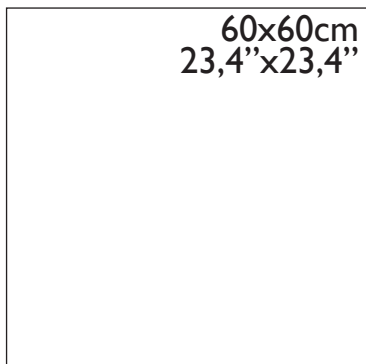

CEMENTOS
CONCRETES

AMUR PORCELÁNICO / PORCELAIN | GRES / FLOOR TILES

alaplana.
CERÁMICA

AMUR SNOW
45x45cm

SNOW

BEIGE

PORCELÁNICO / PORCELAIN **AMUR**

60x60cm
23,4"x23,4"

Snow	PB0703
Beige	PB0703

GRES / FLOOR TILES **AMUR**

45x45cm
17,7"x17,7"

Snow	PR0501
Beige	PR0501