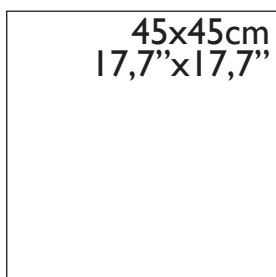

CEMENTOS
CONCRETES

AMUR PORCELÁNICO / PORCELAIN | GRES / FLOOR TILES

alaplana.
CERÁMICA

AMUR SNOW
45x45cm

SNOW

BEIGE

PORCELÁNICO / PORCELAIN **AMUR**

60x60cm
23,4"x23,4"

Snow	PB0703
Beige	PB0703

GRES / FLOOR TILES **AMUR**

45x45cm
17,7"x17,7"

Snow	PR0501
Beige	PR0501