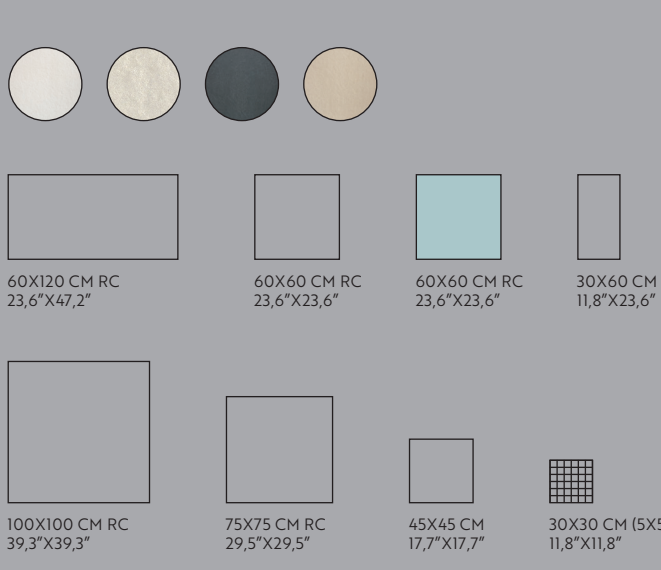

- 40X120 CM RC DEC - VRB205

BONE

- 40X120 CM RC DEC - VRB205

33,3X90 CM RC WHITE BODY DEC

WHITE

- 33,3X90 CM RC DEC - VRB104

GREY

- 33,3X90 CM RC DEC - VRB104

BONE

- 33,3X90 CM RC DEC - VRB104

INFORMACIÓN TÉCNICA

TECHNICAL INFORMATION

PAVIMENTO - PORCELAIN TILE - FAÏENCE

REVESTIMIENTO - WHITE BODY - REVÊTEMENT SOL

COLOCACIÓN - TO LAY - POSE

SOLID20

EMBALAJE Y PESO - PACKING LIST - EMBALLAGE ET POIDS

FORMATOS SIZE - TAILLES	ESPESOR (MM)	EUROPALET		GRÁFICAS				
		PZAS/ CJ	M ² / CJ	CARAS	LIENZO			
100X100 RECT. (99,5X99,5)	10,0	2	1,98	42,50	1,005	21,46	8	100X100
75X75 RECT. (74,4X74,4)	10,0	2	1,1071	22,92	1,83	20,70	8	75X75
60X120 RECT. (59,5X120)	10,0	2	1,428	30,25	1,40	21,18	73	1
60X60 RECT. (59,5X59,5)	9,8	4	1,4161	28,47	2,82	20,11	73	1
60X60 (20MM) RECT. (59,5X59,5)	20,0	2	0,7080	31,25	1,41	44,13	73	1
45X45	9,0	7	1,42	25,10	4,93	17,67	103	2
30X60	8,7	7	1,26	22,92	5,56	18,19	73	2
40X120 RECT.	11,0	3	1,44	21,80	-	18,75	53	1
33,3X90 RECT.	10,5	4	1,1988	21,80	3,33	18,18	80	2