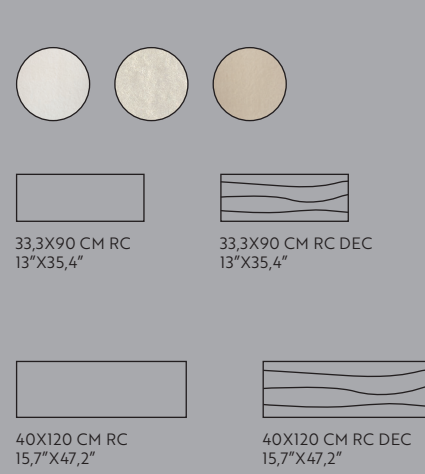

ANTHRACITE

- 100X100 CM RC - VPR801
- 75X75 CM RC - VPR011
- 60X120 CM RC - VPR401
- 60X60 CM RC - VPR201
- 60X60 CM RC 20 MM - VPR303
- 45X45 CM - VP0001
- 30X60 CM - VP0101

BONE

- 100X100 CM RC - VPR801
- 75X75 CM RC - VPR011
- 60X120 CM RC - VPR401
- 60X60 CM RC - VPR201
- 60X60 CM RC 20 MM - VPR302
- 45X45 CM - VP0001
- 30X60 CM - VP0101
- 40X120 CM RC - VRB203
- 33,3X90 CM RC - VRB103

- 40X120 CM RC DEC - VRB205

BONE

- 40X120 CM RC DEC - VRB205

33,3X90 CM RC WHITE BODY DEC

WHITE

- 33,3X90 CM RC DEC - VRB104

GREY

- 33,3X90 CM RC DEC - VRB104

BONE

- 33,3X90 CM RC DEC - VRB104

INFORMACIÓN TÉCNICA

TECHNICAL INFORMATION

PAVIMENTO - PORCELAIN TILE - FAÏENCE

REVESTIMIENTO - WHITE BODY - REVÊTEMENT SOL

COLOCACIÓN - TO LAY - POSE

SOLID20

EMBALAJE Y PESO - PACKING LIST - EMBALLAGE ET POIDS

FORMATOS SIZE - TAILLES	ESPESOR (MM)	EUROPALET		GRÁFICAS				
		PZAS/ CJ	M ² / CJ	CARAS	LIENZO			
100X100 RECT. (99,5X99,5)	10,0	2	1,98	42,50	1,005	21,46	8	100X100
75X75 RECT. (74,4X74,4)	10,0	2	1,1071	22,92	1,83	20,70	8	75X75
60X120 RECT. (59,5X120)	10,0	2	1,428	30,25	1,40	21,18	73	1
60X60 RECT. (59,5X59,5)	9,8	4	1,4161	28,47	2,82	20,11	73	1
60X60 (20MM) RECT. (59,5X59,5)	20,0	2	0,7080	31,25	1,41	44,13	73	1
45X45	9,0	7	1,42	25,10	4,93	17,67	103	2
30X60	8,7	7	1,26	22,92	5,56	18,19	73	2
40X120 RECT.	11,0	3	1,44	21,80	-	18,75	53	1
33,3X90 RECT.	10,5	4	1,1988	21,80	3,33	18,18	80	2