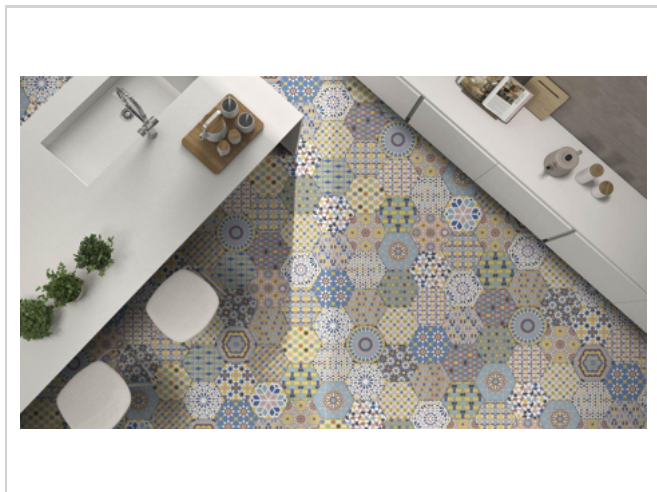

KASBAH

22X25 HEXAGONAL

Kasbah Mix Colors
22x25 Hexagonal

Kasbah Mix Grey
22x25 Hexagonal

GALERÍA

PACKING

Formato	pzs/caja	m ² /caja	kg/caja	cajas/palet	m ² /palet	kg/palet
22x25 Hexagonal	25	1.04	24	48	49.92	1166