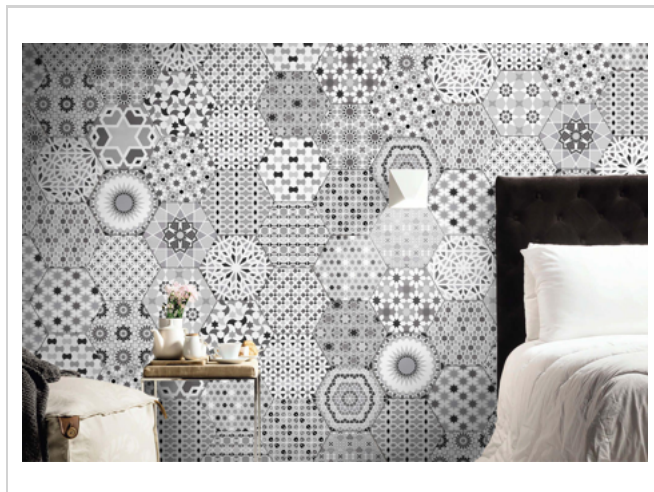

KASBAH

22X25 HEXAGONAL

Kasbah Mix Colors
22x25 Hexagonal

Kasbah Mix Grey
22x25 Hexagonal

GALERÍA

PACKING

Formato	pzs/caja	m ² /caja	kg/caja	cajas/palet	m ² /palet	kg/palet
22x25 Hexagonal	25	1.04	24	48	49.92	1166