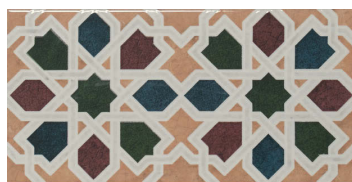

Elegant Purple
20x20 / 8"x8"

Elegant Flor Multicolor ¹
20x20 / 8"x8"

revestimiento mate
matt wall tiling

pavimento mate
matt flooring

gres

15X30 6"X12"

Elegant Blanco *
15x30 / 6"x12"

Elegant Diamond
15x30 / 6"x12"

Elegant Mosaica
15x30 / 6"x12"

revestimiento brillante
glossy wall tiling

pasta roja
red body

Moldura Elegant Blanco *
5x30 / 2"x12"

Elegant Adamuz
15x30 / 6"x12"

Listelo Elegant Blanco *
2,5x30 / 1"x12"

Elegant Serpentine
10x30 / 4"x12"

Elegant Serpentine
15x30 / 6"x12"

* Disponible en todos los colores de la serie
* Available on all colours

ELEGANT

20X20 8"X8"

(Ejemplo de colocación)

(Ejemplo de colocación)

Nuestra serie más versátil se amplía,
multiplicando sus posibilidades decorativas con nuevos
decorados. Una colección, miles de resultados.