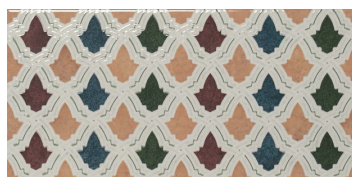

Elegant Purple
20x20 / 8"x8"

Elegant Flor Multicolor ¹
20x20 / 8"x8"

revestimiento mate
matt wall tiling

pavimento mate
matt flooring

gres

15X30 6"X12"

Elegant Blanco *
15x30 / 6"x12"

Elegant Diamond
15x30 / 6"x12"

Elegant Mosaica
15x30 / 6"x12"

revestimiento brillante
glossy wall tiling

pasta roja
red body

Moldura Elegant Blanco *
5x30 / 2"x12"

Elegant Adamuz
15x30 / 6"x12"

Listelo Elegant Blanco *
2,5x30 / 1"x12"

Elegant Serpentine
10x30 / 4"x12"

Elegant Serpentine
15x30 / 6"x12"

* Disponible en todos los colores de la serie
* Available on all colours

ELEGANT

20X20 8"X8"

(Ejemplo de colocación)

(Ejemplo de colocación)

Nuestra serie más versátil se amplía,
multiplicando sus posibilidades decorativas con nuevos
decorados. Una colección, miles de resultados.