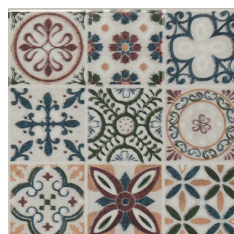

ELEGANT

20X20 8"X8"

gres

Elegant Blanco
20x20 / 8"x8"

Elegant Azul
20x20 / 8"x8"

Elegant Verde
20x20 / 8"x8"

Elegant Mosaica ¹
20x20 / 8"x8"

Elegant Ocre
20x20 / 8"x8"

Elegant Purple
20x20 / 8"x8"

Elegant Flor Multicolor ¹
20x20 / 8"x8"

revestimiento mate
matt wall tiling

pavimento mate
matt flooring

gres

15X30 6"X12"

Elegant Blanco *
15x30 / 6"x12"

Elegant Diamond
15x30 / 6"x12"

Elegant Mosaica
15x30 / 6"x12"

revestimiento brillante
glossy wall tiling

pasta roja
red body

Moldura Elegant Blanco *
5x30 / 2"x12"

Elegant Adamuz
15x30 / 6"x12"

Listelo Elegant Blanco *
2,5x30 / 1"x12"

Elegant Serpentine
10x30 / 4"x12"

Elegant Serpentine
15x30 / 6"x12"

* Disponible en todos los colores de la serie
* Available on all colours

ELEGANT

20X20 8"X8"

(Ejemplo de colocación)

(Ejemplo de colocación)

Nuestra serie más versátil se amplía,
multiplicando sus posibilidades decorativas con nuevos
decorados. Una colección, miles de resultados.