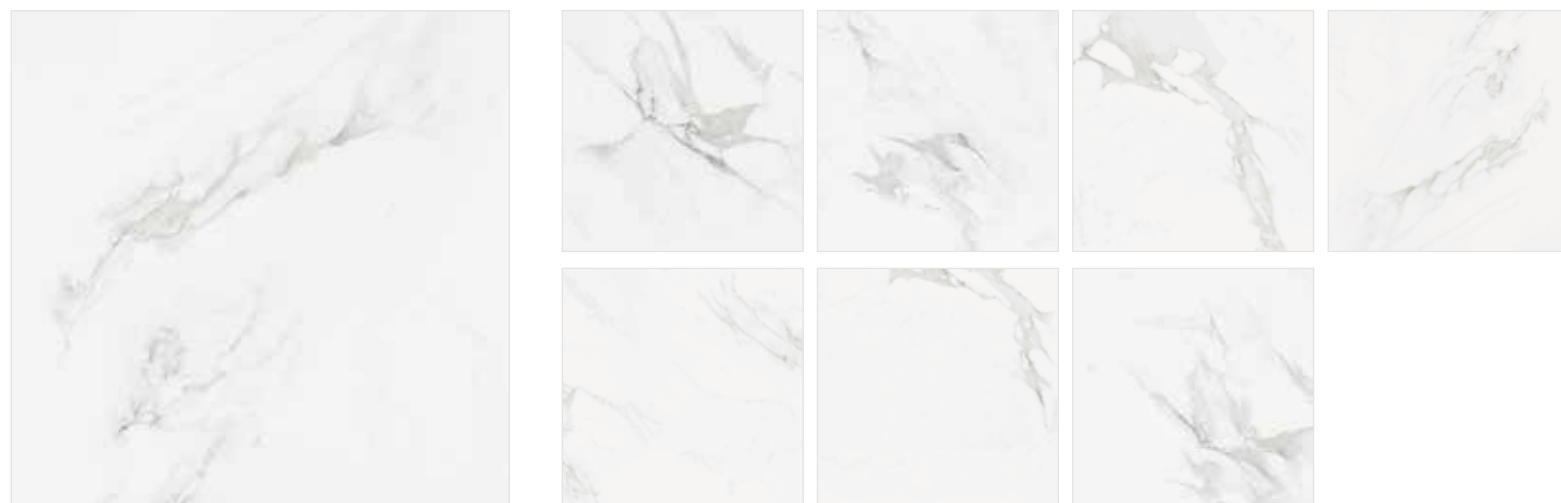

SHINE BRILLO
GLOSSY
BRILLANT

P* R

FORMAT
60x60 24"x24"

MONTELEONE

Monteleone 60x60 cm. M 10
Monteleone 60x60 cm. M 8

7 diseños diferentes 7 different designs 7 designs différents

GLACIAR

Glaciar 60 x 60 cm. M 8
Glaciar 60 x 60 cm. Rec M 10

BLACK

Black 60 x 60 cm. M 8
Black 60 x 60 cm. Rec M 10

ESPECIFICACIONES TÉCNICAS TECHNICAL SPECIFICATIONS SPÉCIFICATIONS TECHNIQUES

TAU

Pavimento Floor tile Sol Monteleone 60x60.